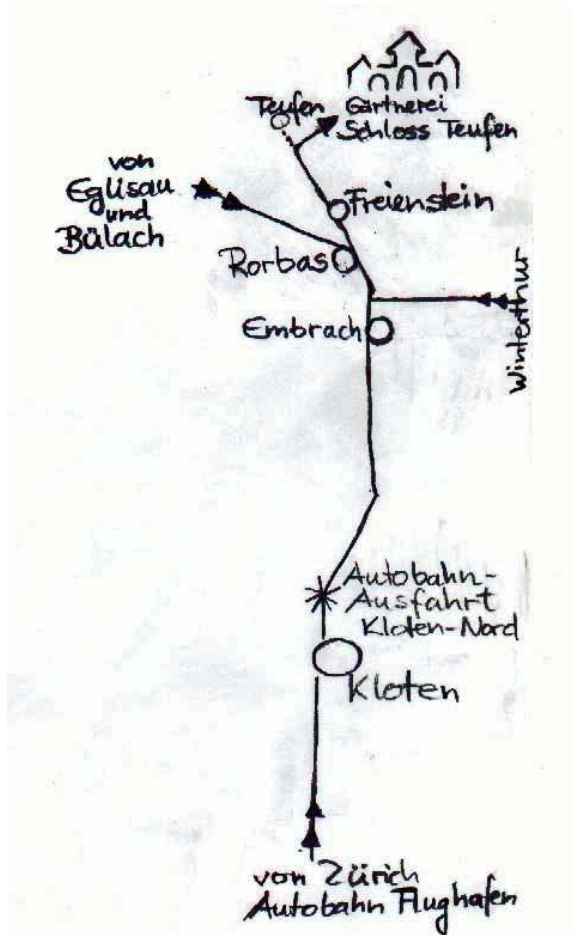

SCHLOSS-GÄRTNEREI

AUF SCHLOSS TEUFEN

Schloss, 8428 Teufen ZH

Telefon 043 444 11 60

Mobile: 078 889 09 01

Mail: schlossgaertneri@bluewin.ch

www.schloss-gaertneri.ch

Anfahrt **mit dem Auto** von Zürich über die Flughafenautobahn Richtung Bülach bis Kloten Nord. Den Wegweisern Embrach folgen. Von Winterthur Richtung Embrach. In Embrach nach Rorbach, dort Richtung Teufen.

Mit dem **Öffentlichen Verkehr** Bus 520 ab Flughafen oder Embrach bis Schloss Teufen

Dann Beschilderung folgen:

Öffnungszeiten:

März bis Oktober
(übrige Zeit nach Vereinbarung)

Montag bis Samstag 09:00-18:30